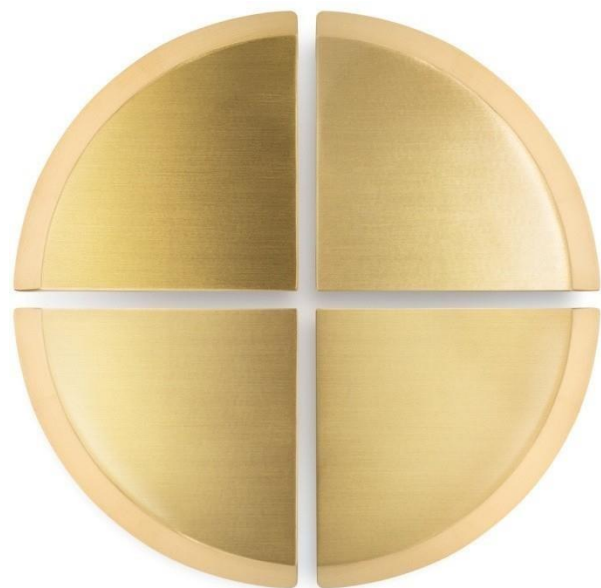

LA LUNA STORE

unique hardware

QUARTER

art 1705-1

75*75*35
латунь

БЕЗ ПОКРЫТИЯ
4 690 р

глянец

сатин

ЗАЩИТНЫЙ ЛАК
4 990 р

глянец

сатин

НИКЕЛИРОВАНИЕ
5 090 р

глянец

сатин

ЦВЕТНАЯ ПОКРАСКА
4 990 р
матовый