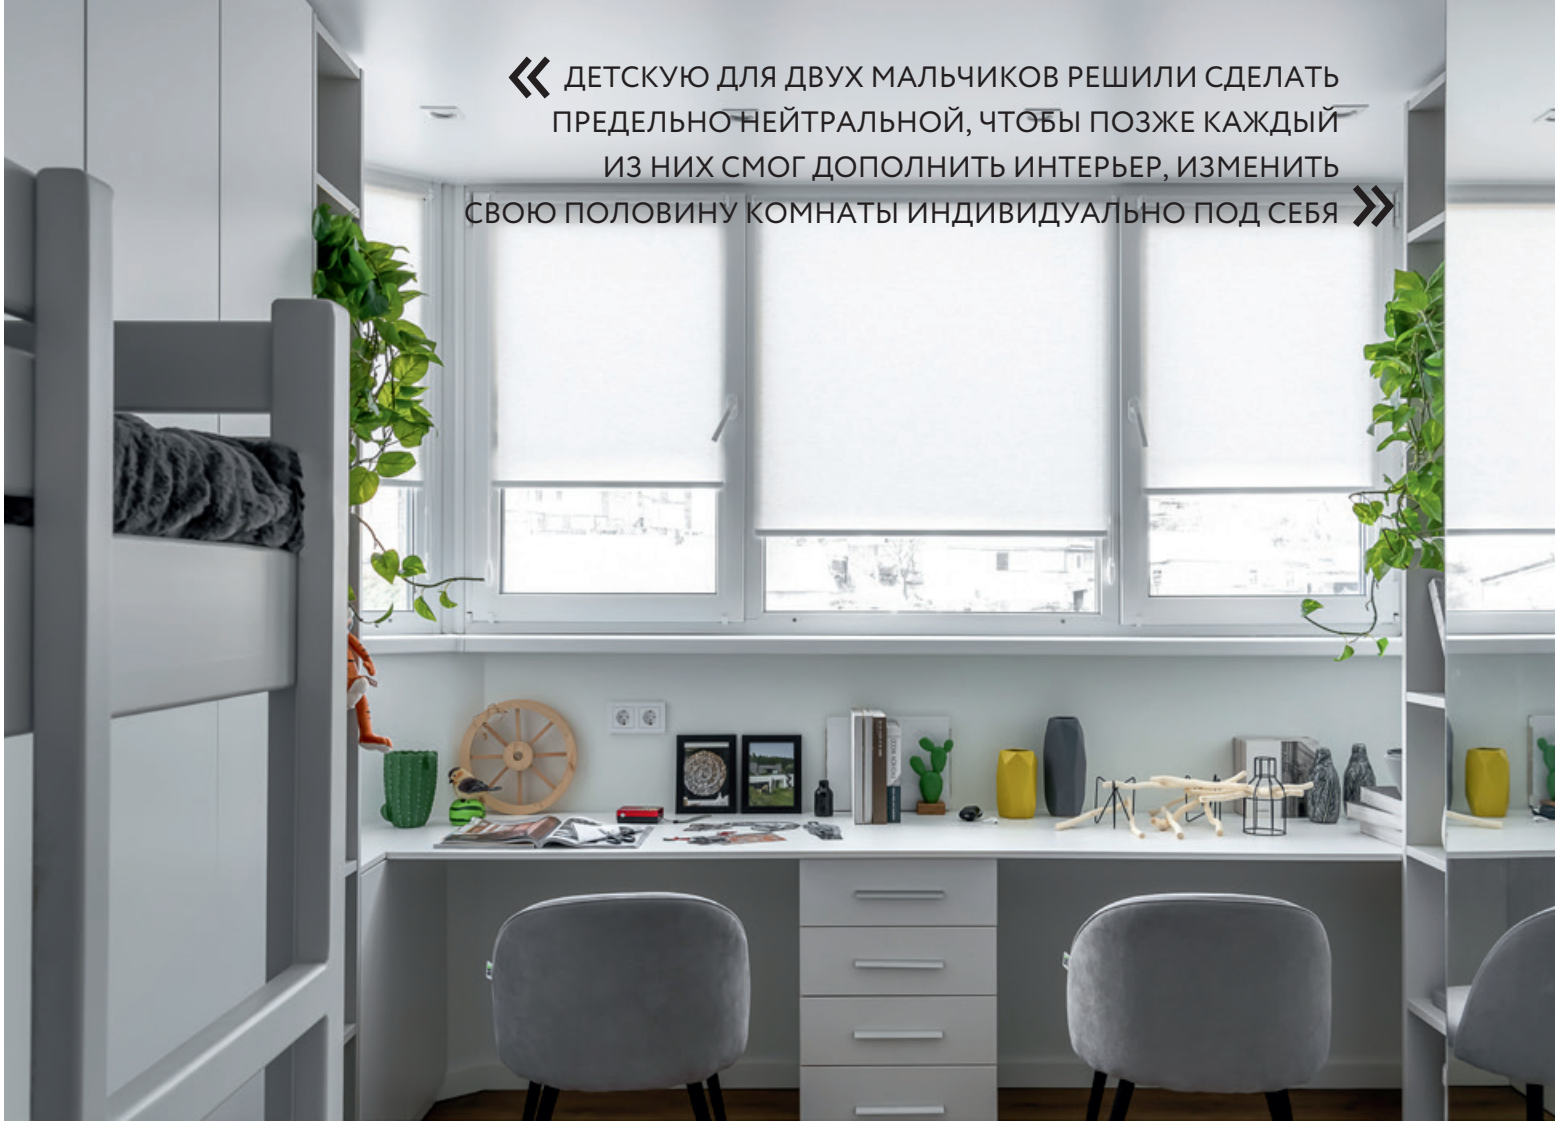

« ДЕТСКУЮ ДЛЯ ДВУХ МАЛЬЧИКОВ РЕШИЛИ СДЕЛАТЬ ПРЕДЕЛЬНО НЕЙТРАЛЬНОЙ, ЧТОБЫ ПОЗЖЕ КАЖДЫЙ ИЗ НИХ СМОГ ДОПОЛНИТЬ ИНТЕРЬЕР, ИЗМЕНИТЬ СВОЮ ПОЛОВИНУ КОМНАТЫ ИНДИВИДУАЛЬНО ПОД СЕБЯ »»

Дом сантехники и дизайна LOKI